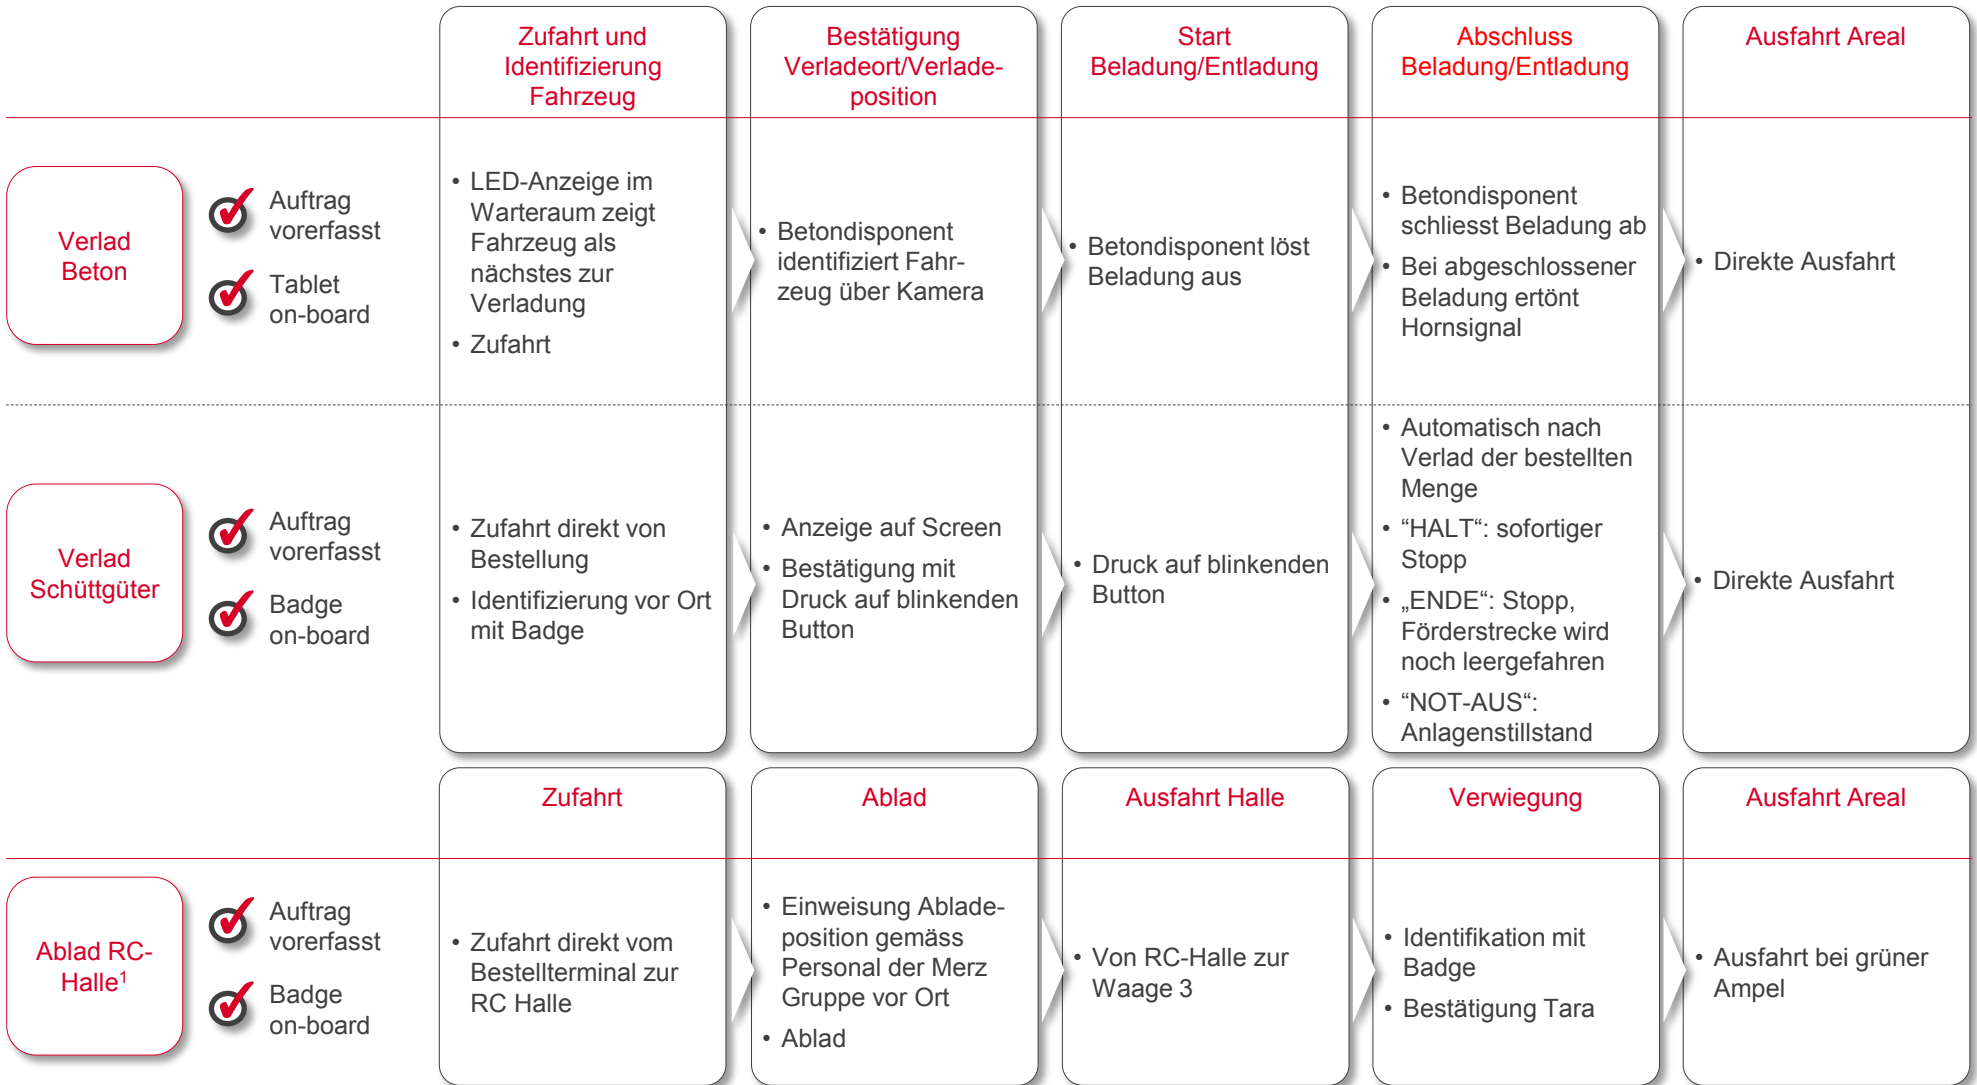

BESTELL-Terminals der Merz Gruppe

¹ Ablauf am Bestell-Terminal erfolgt – abhängig von Status "Auftrag erfasst" und "Badge on-board" – gemäss der Übersicht „BESTELL-Terminals der Merz Gruppe“