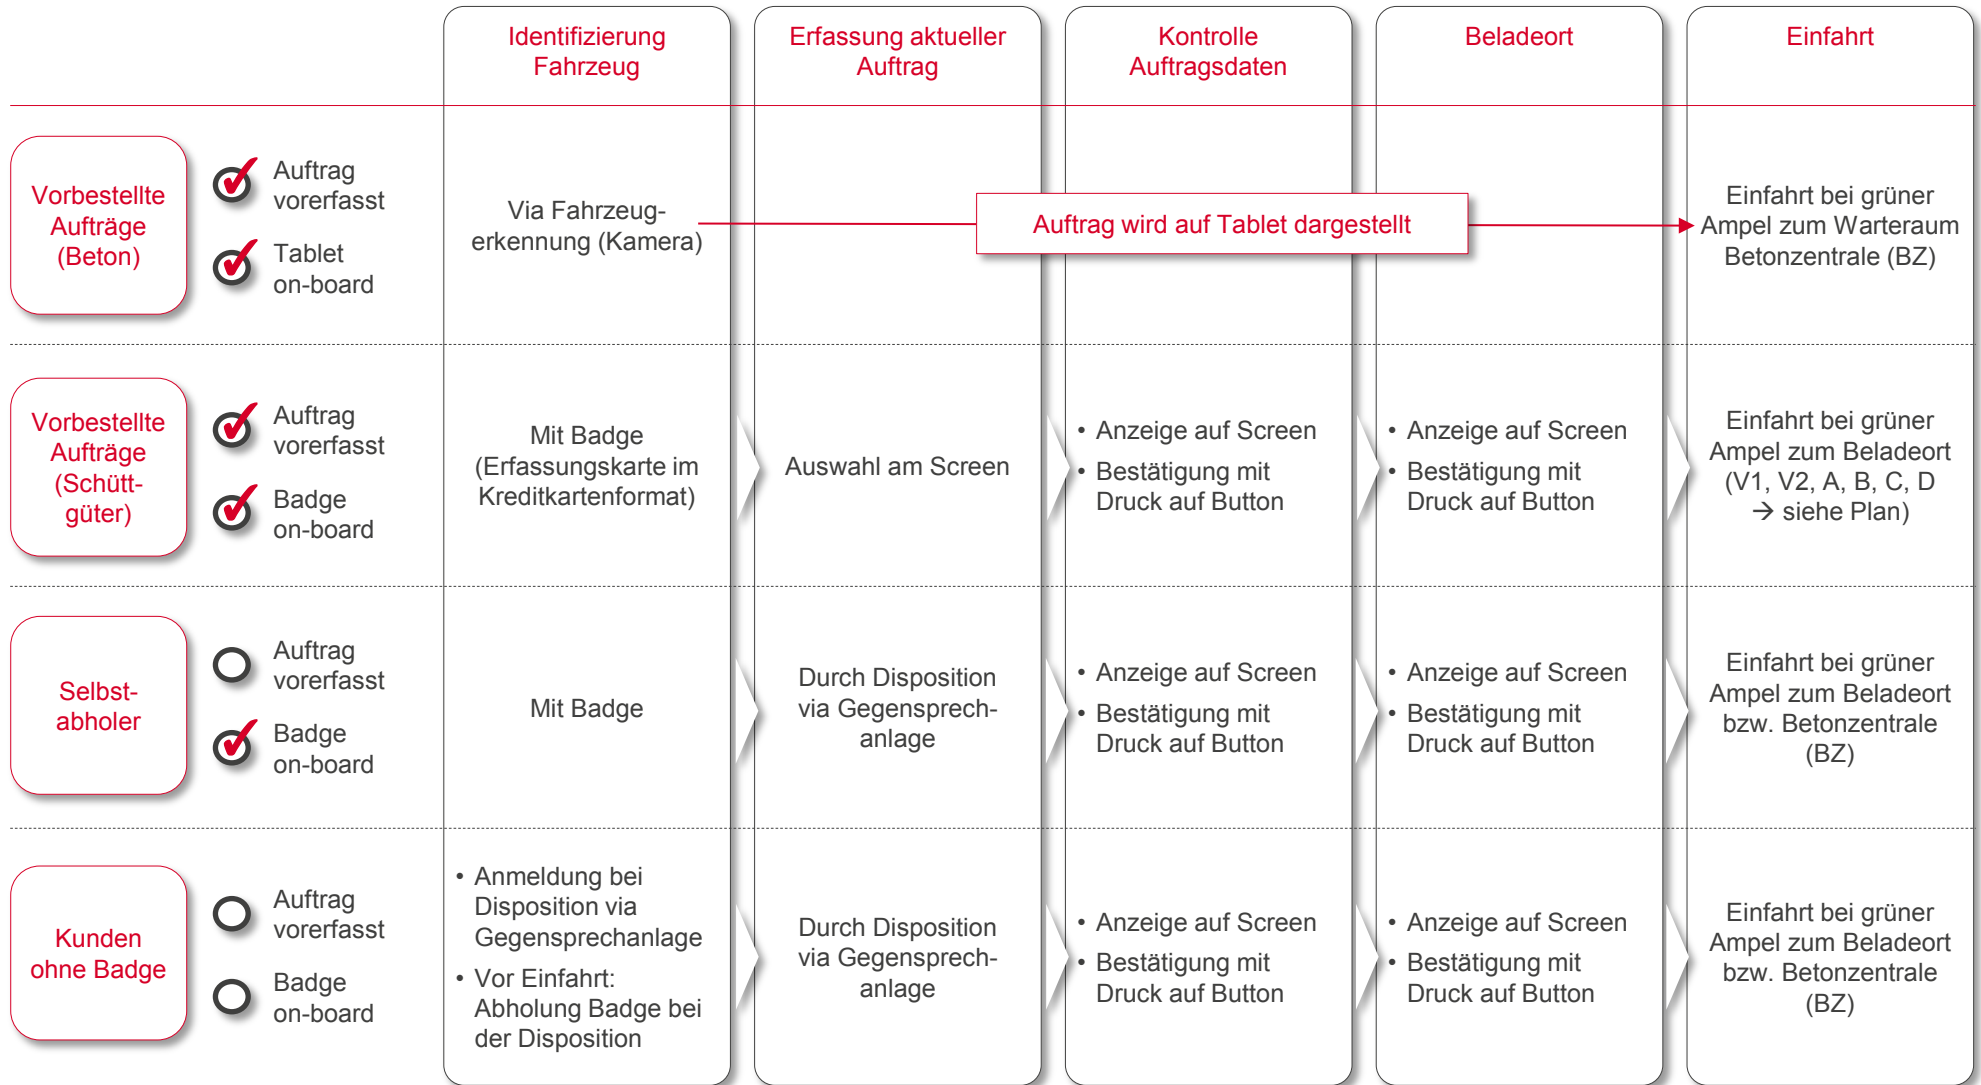

BESTELL-Terminals der Merz Gruppe

¹ Ablauf am Bestell-Terminal erfolgt – abhängig von Status "Auftrag erfasst" und "Badge on-board" – gemäss der Übersicht „BESTELL-Terminals der Merz Gruppe“